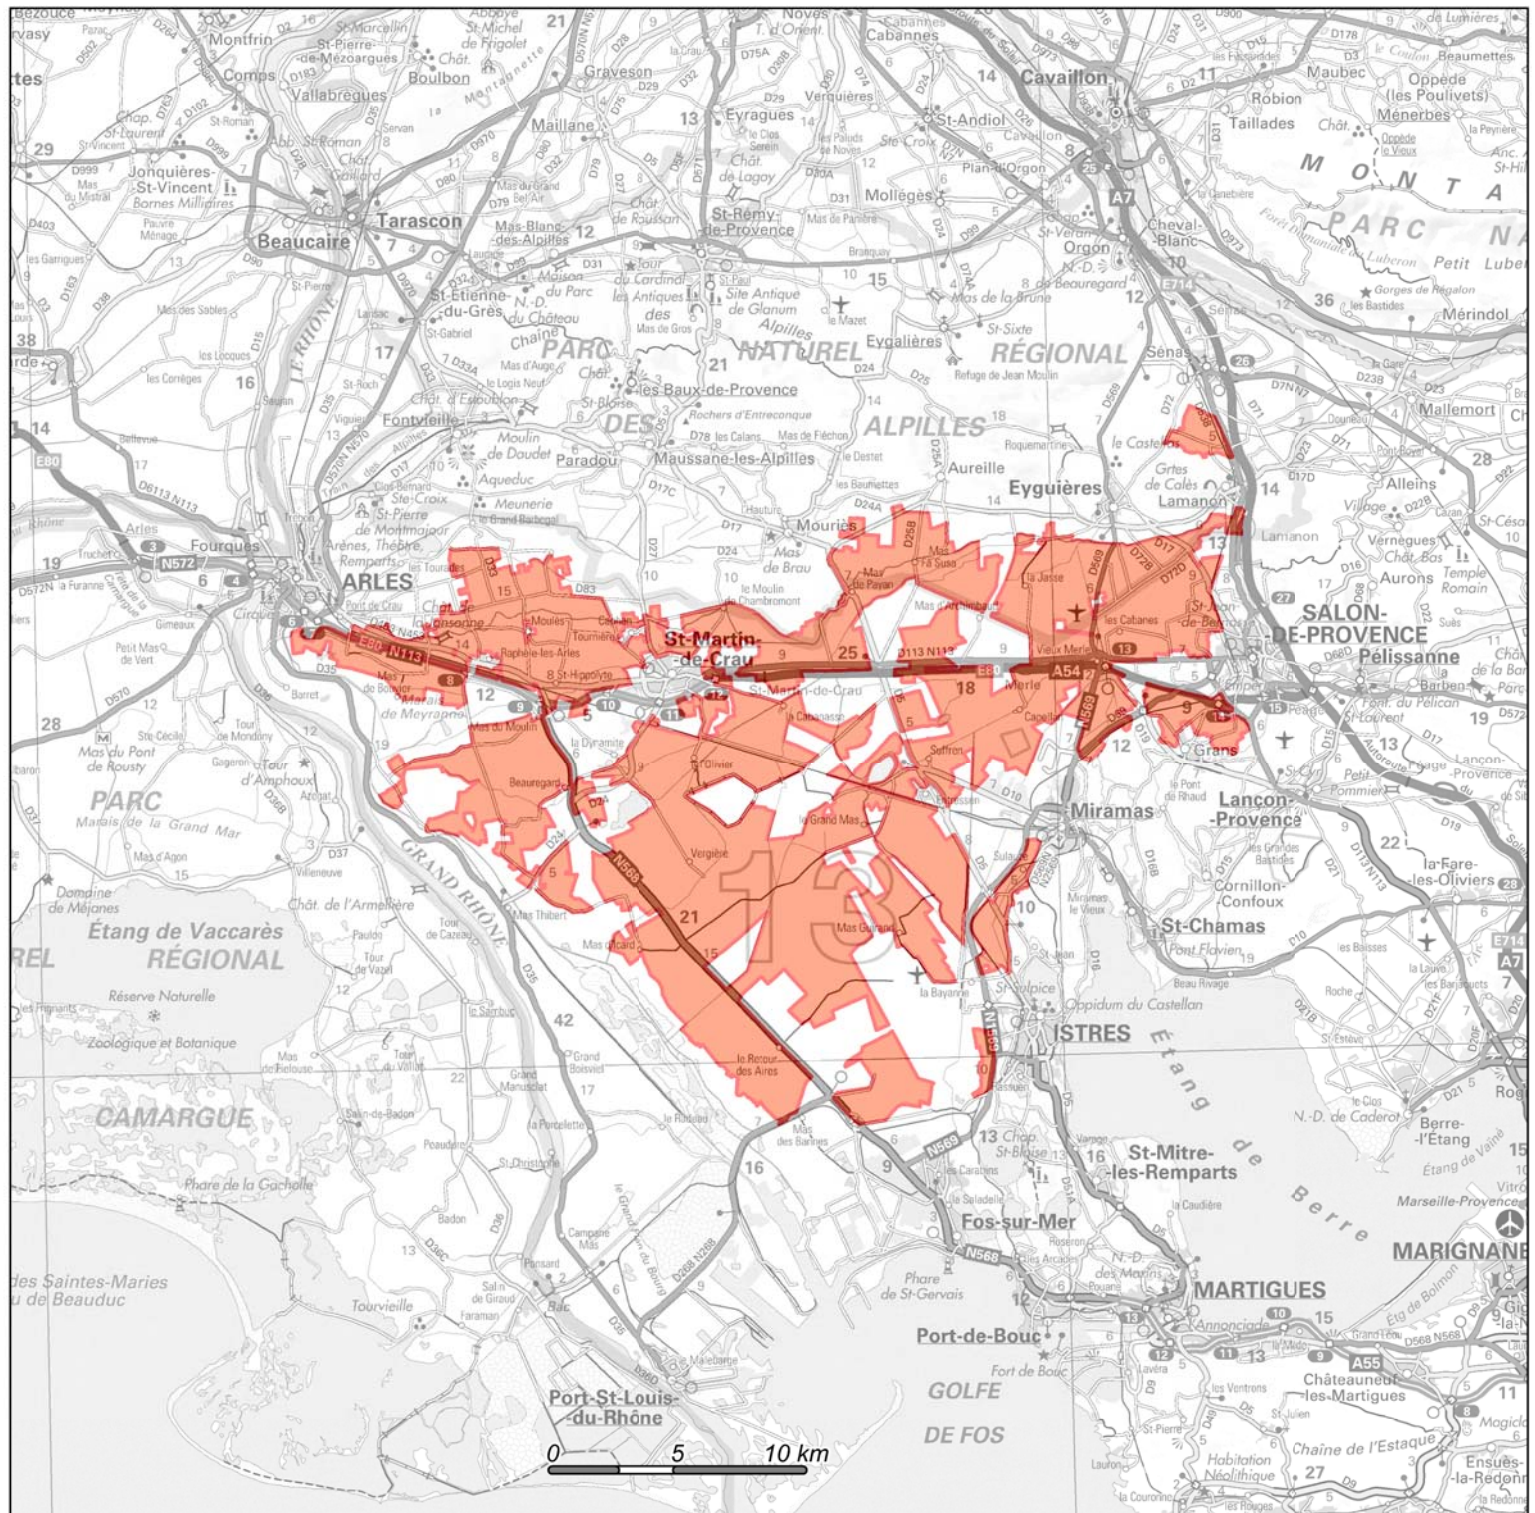

**Zone spéciale de conservation (ZSC)**

**FR9301595**

**CRAU CENTRALE - CRAU SECHE**

Fiche créée le :03/10/2011

1/300 200 ème

**DREAL**

Adresse postale : Le Tholonet  
DREAL PACA CS80065  
Allée Louis Philibert 13182 Aix en Provence cedex 5  
Téléphone : 04.42.66.66.00 - Télécopie : 04.42.66.66.01

©IGNscan250®